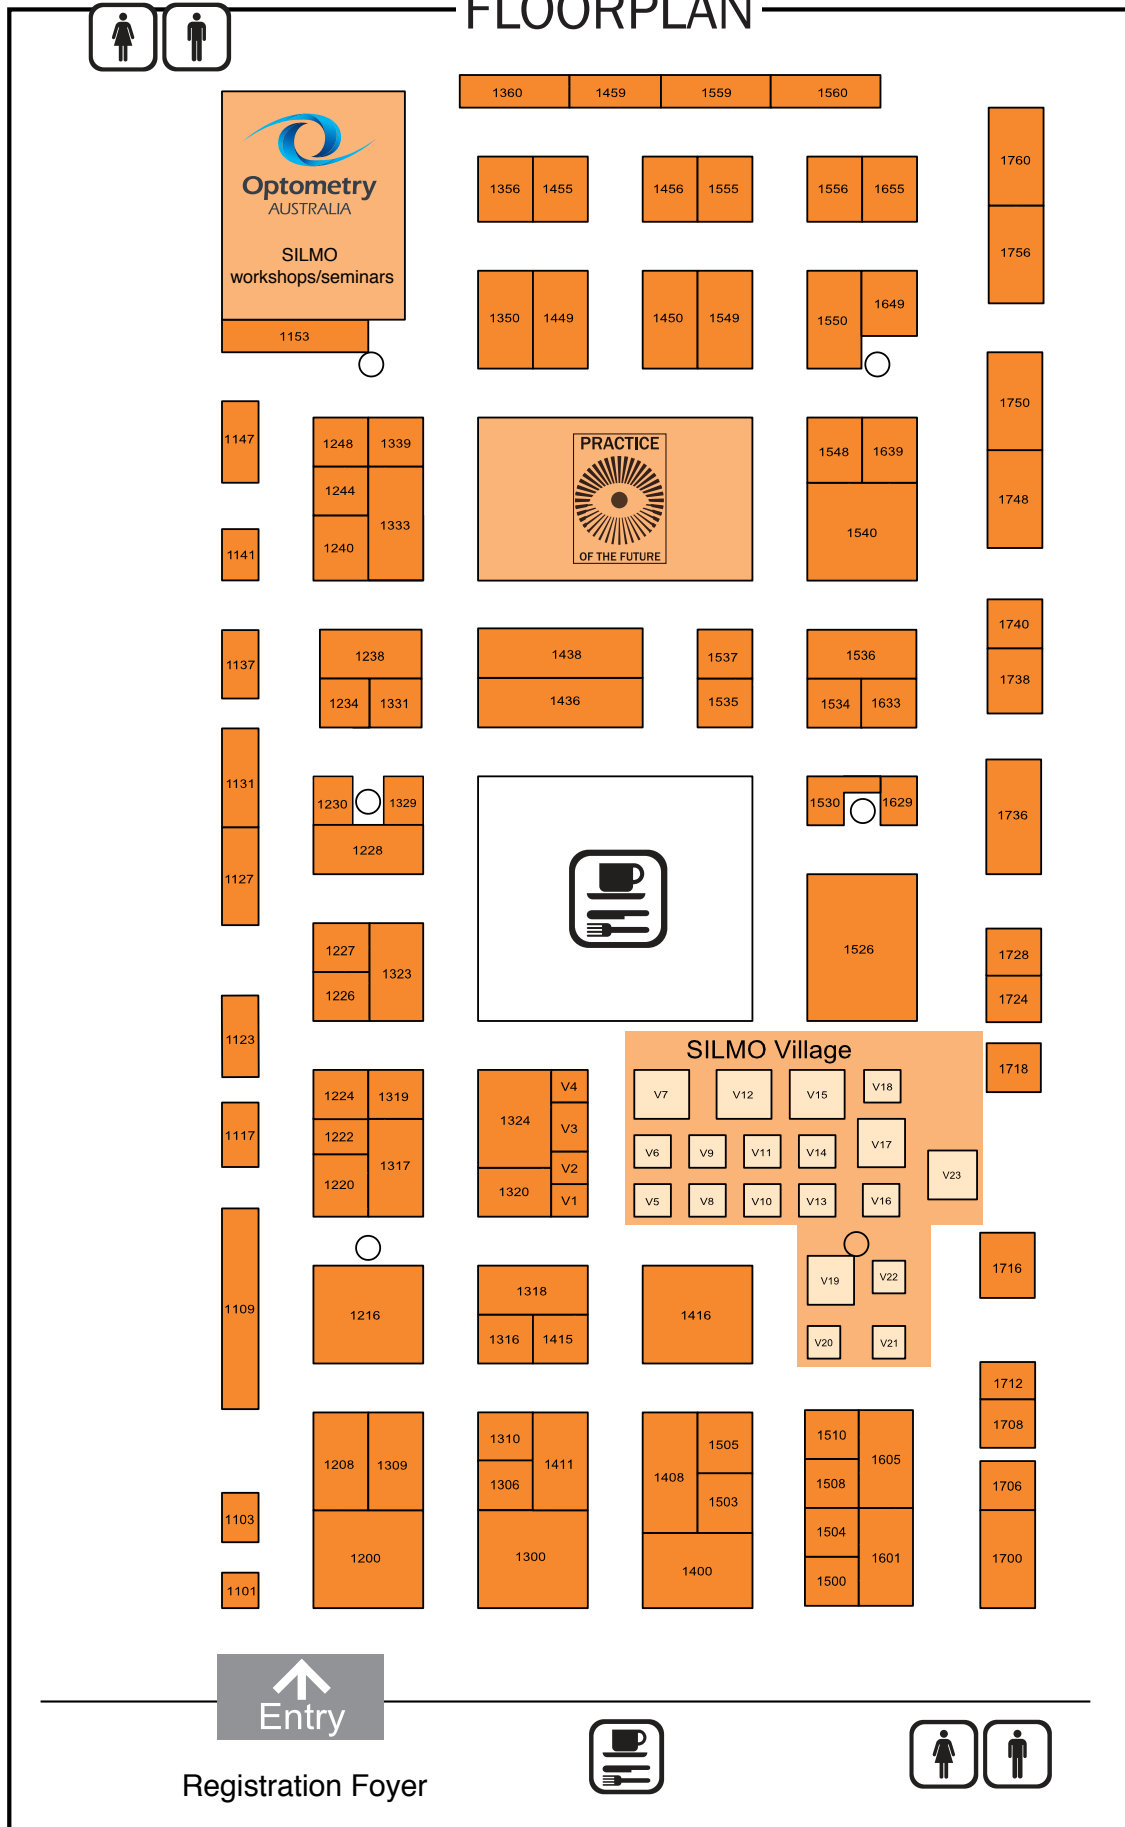

FLOORPLAN

Optometry AUSTRALIA
SILMO workshops/seminars
1153

1360 1459 1559 1560

1356 1455

1456 1555

1556 1655

1760
1756

1350 1449

1450 1549

1550 1649

1750
1748

1147

1248 1339

1244 1333

1240 1333

PRACTICE OF THE FUTURE

1526

1728
1724

1123

1227 1323

1226 1323

SILMO Village

V7 V12 V15 V18
V6 V9 V11 V14 V17
V5 V8 V10 V13 V16 V23
V19 V22
V20 V21

1718

1208 1309

1200

1310 1411

1306 1411

1408 1505

1503

1510 1605

1508 1605